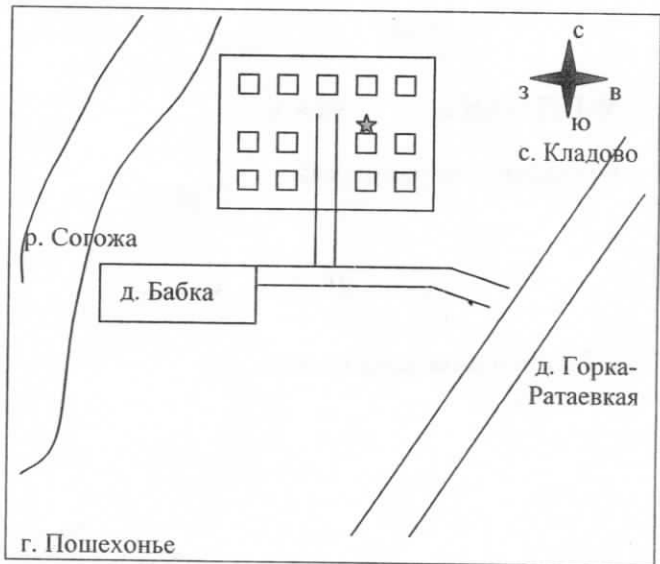

9. Схема расположения захоронения

10. Представитель Министерства обороны

Начальник отдела (военного комиссариата
Ярославской области по Пошехонскому району)
Г. Шайхвалеева

Представитель местных органов власти

Глава Администрации Пошехонского
муниципального района
Н. Белов

«08» июля 2014 г.